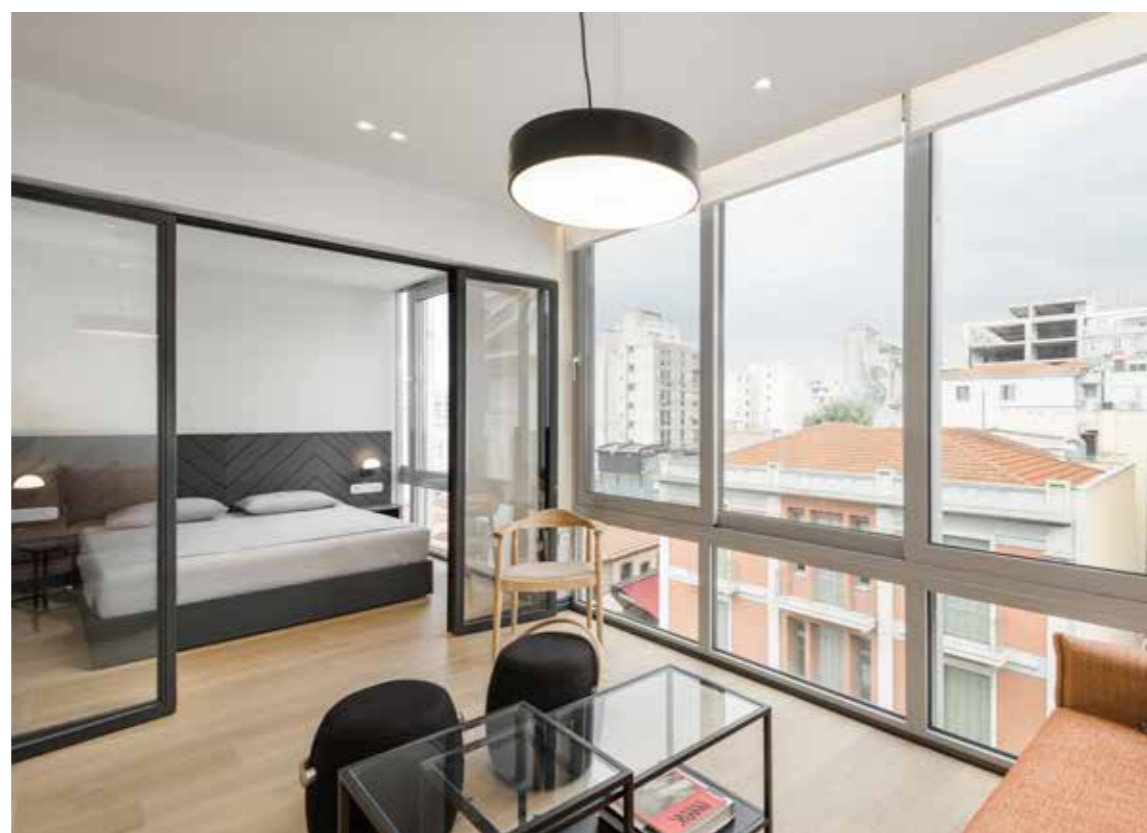

# Observing Urbanism...

Από την Άννα Γαλνού  
Photographer: Kim Powell

Την εντυπωσιακή αναδιαμόρφωση ενός ολόκληρου ορόφου στην περιοχή των Λαδάδικων στο κέντρο της Θεσσαλονίκης ανέλαβε το αρχιτεκτονικό γραφείο των Urban Soul Project. Τέσσερις χώροι γραφείων στον τέταρτο όροφο ενός κεντρικού κτιρίου της πόλης, συνενώθηκαν και έδωσαν τη θέση τους σε δύο αυτόνομα και ανεξάρτητα διαμερίσματα.

Το μεγάλο διαμέρισμα φτάνει τα 85τ.μ. και αποτελείται από έναν ενιαίο χώρο τραπεζαρίας – καθιστικού – κουζίνας, ένα ensuite υπνοδωμάτιο και ένα wc ξένων.

Το μικρότερο είναι μόλις 35τ.μ., τα οποία “μοιράζει” σε σαλο-κουζίνα, υπνοδωμάτιο και wc.

Παρά τη μικρή τους έκταση τα διαμερίσματα όχι μόνο δεν “πνίγουν” το μάτι, αλλά αντίθετα το “ανοίγουν” χάρη στις κατά μήκος τζαμαρίες και την απρόσκοπτη θέα από όλους σχεδόν τους χώρους.

Η άμεση αλληλεπίδραση του εσωτερικού χώρου με τον πολυμορφικό, περιβάλλοντα αστικό ιστό επιτυγχάνεται μέσω των περιμετρικών υαλοστασίων. Η δημιουργία μεγάλων ενιαίων χώρων, όλων προσανατολισμένων προς τα έξω, σε λιτές γραμμές, χρώματα και υλικά είναι η βασική συνθετική χειρονομία των διαμερισμάτων.

Τα μεταλλικά στοιχεία στα έπιπλα και τα διακοσμητικά, η open-room φιλοσοφία και η περιμετρική θέα στο κέντρο της πόλης δημιουργούν μία αμιγώς urban αισθητική, που παραπέμπει σε loft και μας καλεί σε μία εντελώς νέα εμπειρία στέγασης...