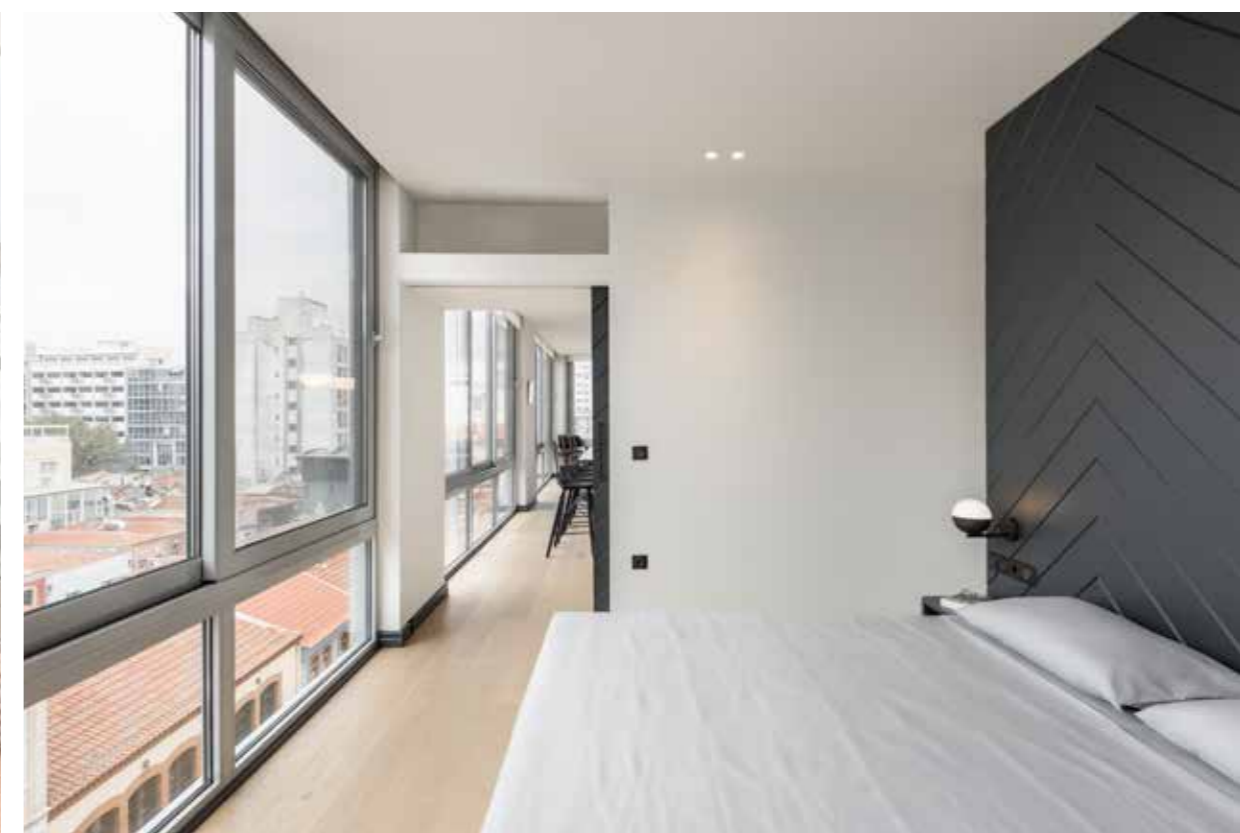

Το μεγάλο διαμέρισμα φτάνει τα 85τ.μ. και αποτελείται από έναν ενιαίο χώρο τραπεζαρίας – καθιστικού – κουζίνας, ένα ensuite υπνοδωμάτιο και ένα wc ξένων.

Το μικρότερο είναι μόλις 35τ.μ., τα οποία “μοιράζει” σε σαλο-κουζίνα, υπνοδωμάτιο και wc.

Παρά τη μικρή τους έκταση τα διαμερίσματα όχι μόνο δεν “πνίγουν” το μάτι, αλλά αντίθετα το “ανοίγουν” χάρη στις κατά μήκος τζαμαρίες και την απρόσκοπτη θέα από όλους σχεδόν τους χώρους.

Η άμεση αλληλεπίδραση του εσωτερικού χώρου με τον πολυμορφικό, περιβάλλοντα αστικό ιστό επιτυγχάνεται μέσω των περιμετρικών υαλοστασίων. Η δημιουργία μεγάλων ενιαίων χώρων, όλων προσανατολισμένων προς τα έξω, σε λιτές γραμμές, χρώματα και υλικά είναι η βασική συνθετική χειρονομία των διαμερισμάτων.